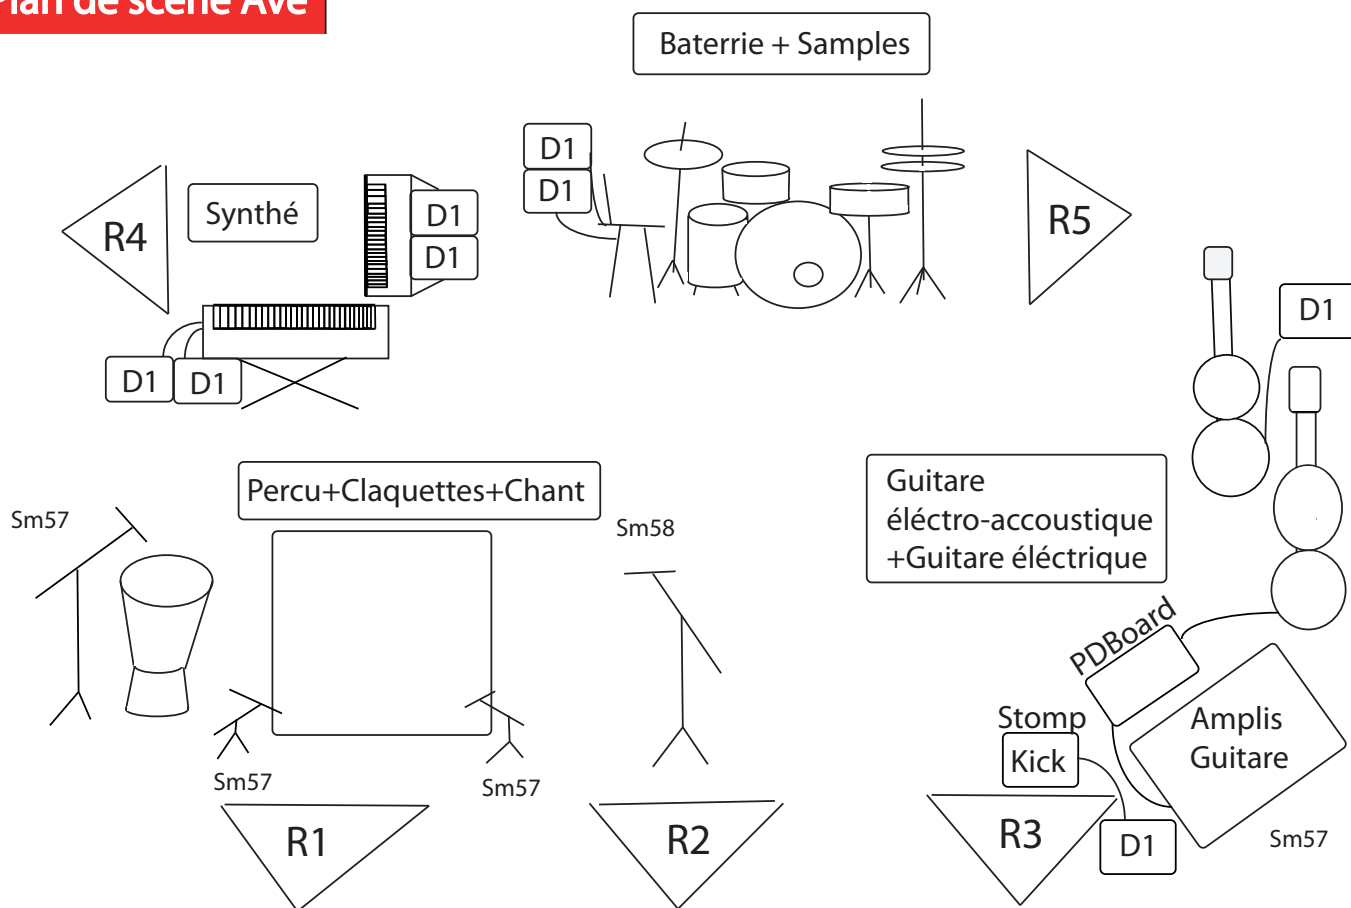

FICHE TECHNIQUE : AV

4 musiciens :

Chant / Claquette / Percu : *Simon Abbe*

Guitares / Stompbox : *Stéphane Thiébaud*

Synthé : *Thierry Dejean*

Batterie/Samples : *David Allevard*

Fiche de patch :

Entrées	Instruments	Micros	Insert
1	Grosse caisse	Beta 52	Comp
2	Charlet	Sm81	
3	Caisse claire	Sm57	
4	Tom 1	Sennheiser 604	gate
5	Tom 2	Sennheiser 604	gate
6	Tom bass	Sennheiser 604	gate
7	OH gauche	Sm81	
8	OH droit	Sm81	
9	Guitare	DI	Réverbe, EQ
10	Guitare électrique	Sm57	
11	Percu	Sm57	
12	Claquette	Sm57	
14	Claquette 2	Sm57	
15	Stomp box	DI	
16	Chant	Sm58	Comp/Réverbe
17	Synthé Pad et piano	Entré direct G (DI)	
18	Bandes sons stéréo	Entré direct D (DI)	
19		Entré direct G (DI)	
20		Entré direct D (DI)	
21		Entré direct G (DI)	
22		Entré direct D (DI)	

Les micros peuvent être remplacés par des équivalents.

Plan de scène Avé

Plan de scène :

Contact technique :
Stéphane Thiébaud
Tel : 06.82.03.44.73
stephane.thiebaut@hotmail.fr